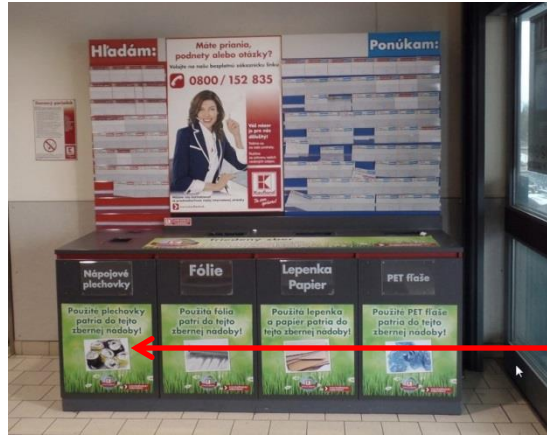

Zelený Kaufland